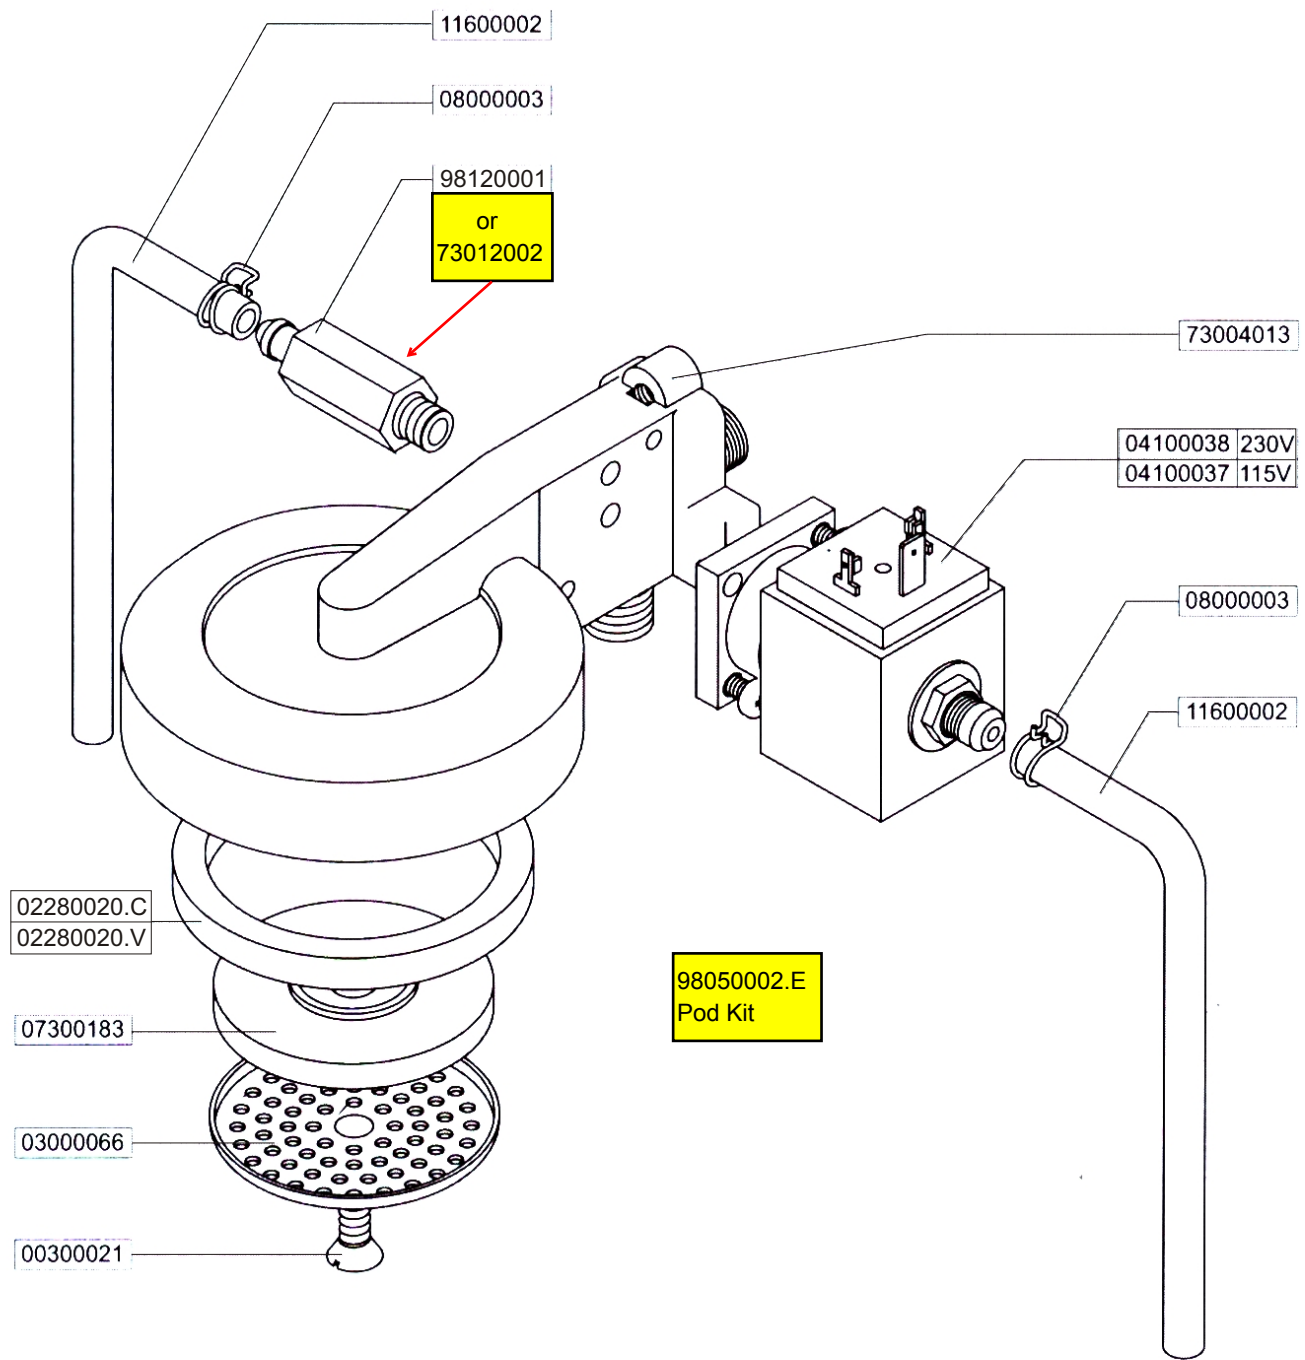

GRUPPO EROGATORE COMPLETE POURING UNIT

73004015 GRUPPO COMPLETO 220V
COMPLETE GROUP 220V

73004014 GRUPPO COMPLETO 110V
COMPLETE GROUP 110V