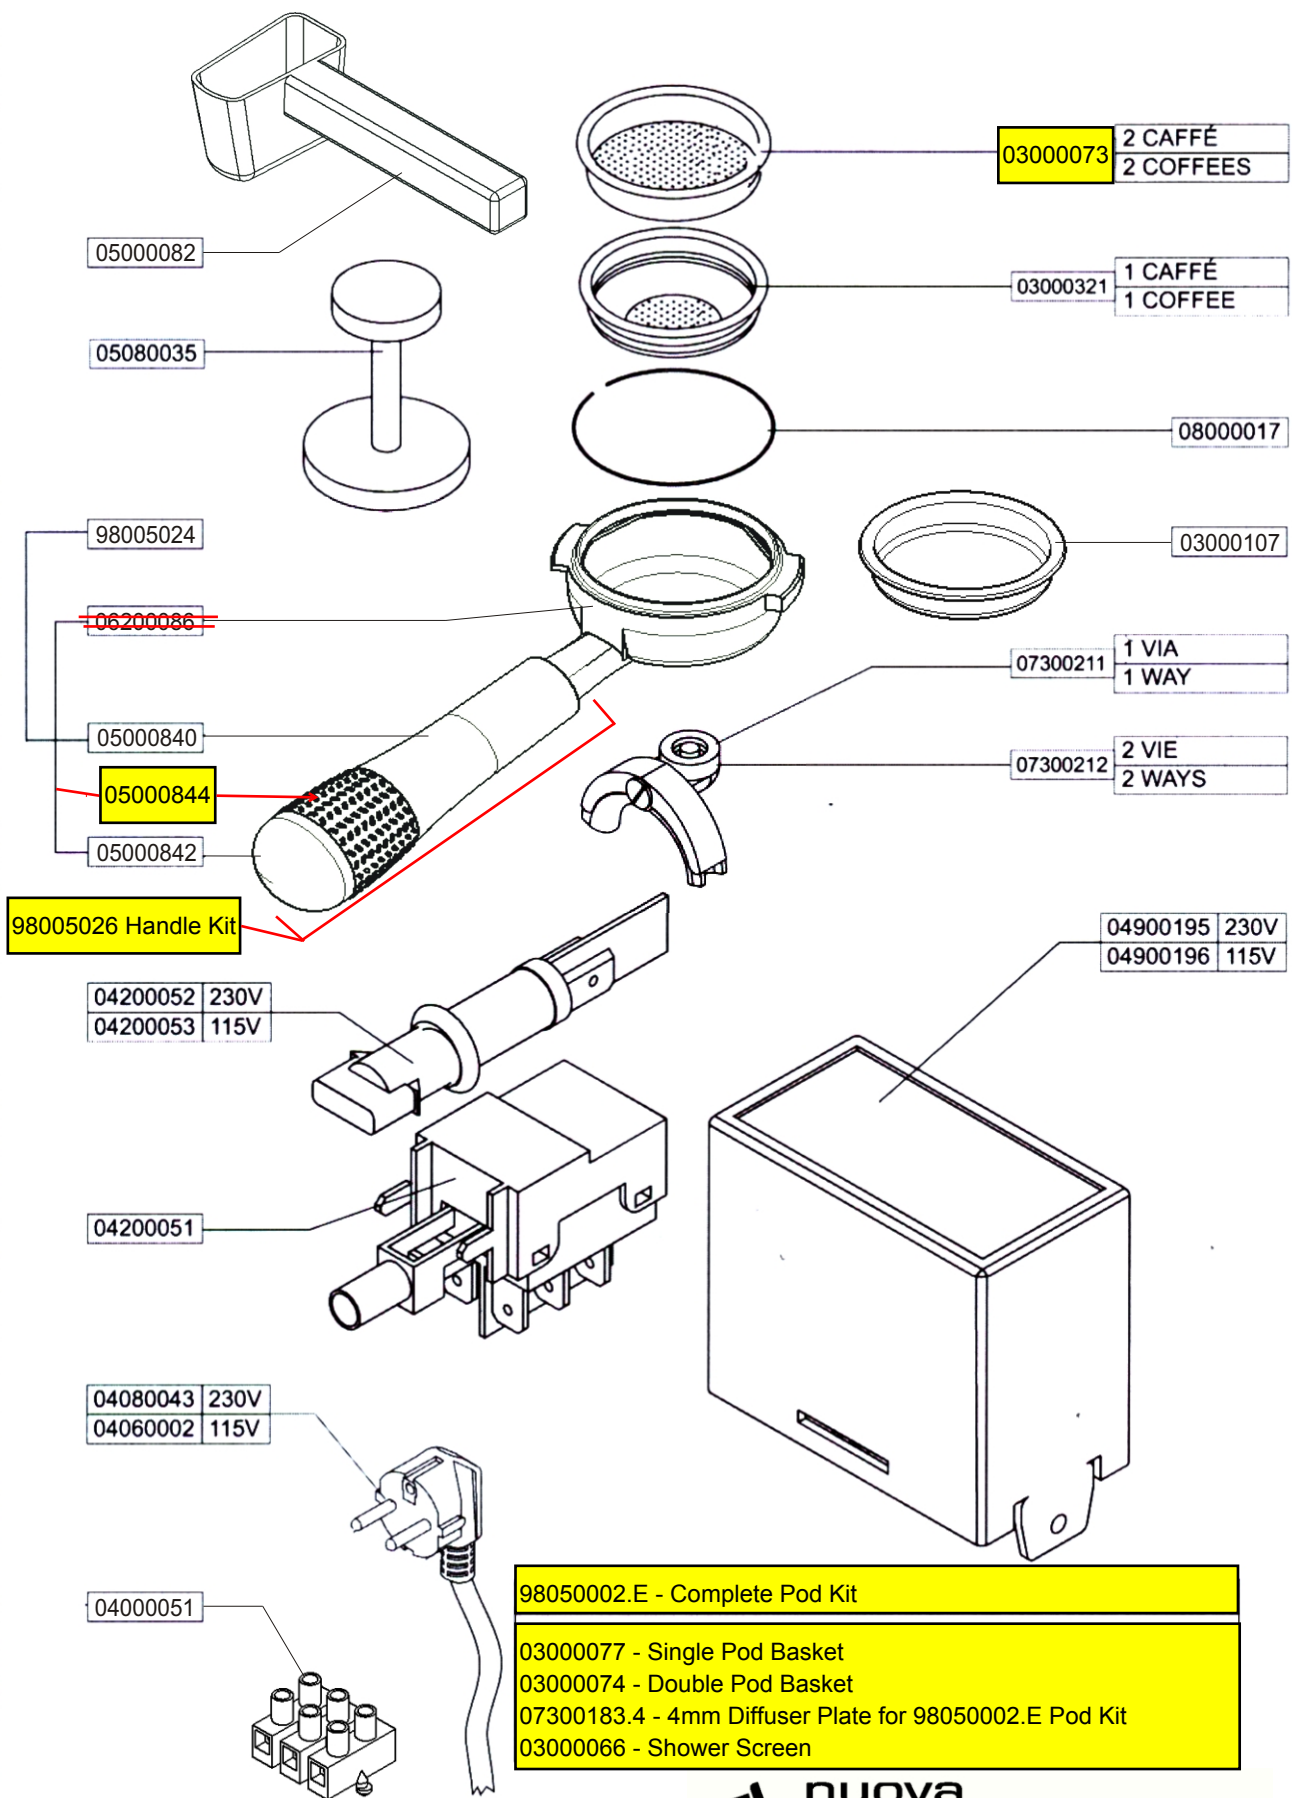

**73003005** CALDAIA COMPLETA 115V  
COMPLETE BOILER 115V

**PORTA FILTRO, FILTRI PRESSINO, COMPONENTI ELETTRICI**  
**FILTER HOLDER, FILTERS, ELECTRICAL COMPONENTS**

CODICE	DESCRIZIONE	DESCRIPTION
00300002	DADO OT 1/4"	1/4" BRASS NUT
00300021	VITE INOX M6X16 TSPTC DIN963	STAINLESS SCREW M6X16
01000089	VALVOLINA DI RITEGNO CO14	RETAINING VALVE CO14
01000090	VALVOLINA DI RITEGNO CO10	RETAINING VALVE CO10
01000106	TUBO ISOLANTE	INSULATION TUBE
02280004	OR 115 EP 851	O'RING 115
02280011	OR D19 EP 851	O'RING D19
02280018	GUARNIZIONE OR R-11 D19 SILICONE ROSSO	O'RING R11 D19 RED SILICON
02280020.C	GUARNIZIONE SOTTOCOPPA	GROUP GASKET
02280020.V	GUARNIZIONE SOTTOCOPPA	GROUP GASKET
02290016	GUARNIZIONE OR D9.5	O'RING D9.5 SILICON
02290020	OR AN25 4137/140 SILICONE	O'RING AN25 SILICON
03000066	DOCCIA INOX	STAINLESS STEEL SHOWER
03000107	FILTRO CIECO	BLIND FILTER
03000258	SUPPORTO PRESSOSTATO	PRESSURESTAT SUPPORT
03000321	FILTRO 1 CAFFE' H 19,5	1 COFFEE FILTER
03000322	FILTRO 2 CAFFE' H 19.5	2 COFFEES FILTER
03000881	TELAIO	FRAME
03000882	LAMIERA CHIUSURA FONDO	BOTTOM STEEL COVER
03000882.AD	LAMIERA CHIUSURA FONDO ATTACCO DIRETTO	SECURITY STAINLESS DIRECT CONNECTION
03000883	LAMIERA SCALDATAZZE	CUPWARMER STEEL PROTECTION
03000884	SUPPORTO PULSANTIERA	TOUCHPAD STAINLESS SUPPORT
03000887	LAMIERA SICUREZZA INT VASCHETTA	SECURITY STAINLESS SHEET STEEL
03000888	LAMIERA SICUREZZA INT VASCHETTA SCARICO	SECURITY STAINLESS SHEET STEEL
04000051	MORSETTIERA	CLAMPS
04060002	CAVO ALIMENTAZIONE 115V 60Hz	POWER SUPPLY CABLE 115V 60Hz
04080043	CAVO ALIMENTAZIONE 230V 5060Hz	POWER SUPPLY CABLE 230V 5060Hz
04100005	ELETTROV. 2VIE 1/4" 230V 5060Hz	2 WAYS SOLENOID VALVE 230V 5060Hz
04100006	ELETTROV. 2VIE 1/4" 115V 60Hz UL	2 WAYS SOLENOID VALVE 115V 60Hz
04100037	ELETTROV. 3VIE 115V 60Hz	3 WAYS SOLENOID 115V 60Hz
04100038	ELETTROV. 3VIE 230V 5060Hz	3 WAYS SOLENOID 230V 5060Hz
04200051	INTERRUTTORE ON/OFFCAFFE'	ON/OFF COFFEE SWITCH
04200052	SPIA LUMINOSA ROSSA 230V	RED LAMP 230V
04200053	SPIA LUMINOSA ROSSA 115V	RED LAMP 115V
04800005	POMPA ELETTROMECCANICA 230V 5060Hz	VIBRATION PUMP 230V 5060Hz
04800006	POMPA ELETTROMECCANICA 115V 60Hz	VIBRATION PUMP 115V 60Hz
04900195	CENTRALINA 230V MFC2SN	ELECTRONIC UNIT 230V MFC2SN
04900196	CENTRALINA 115V MFC2SN	ELECTRONIC UNIT 115V MFC2SN
05000002	GOMMINO PROTEZIONE LANCIA	RUBBER STEAM PIPE PROTECTION
05000082	MISURINO CAFFE' DECAFFEINATO	DECAFFEINATED COFFEE DISPENSER
05000162	CARENA SUPERIORE	UPPER PLASTIC BODY
05000164	CHIUSURA VASCHETTA ACQUA	WATER TANK PLASTIC COVER
05000166	CARENA INFERIORE	LOWER PLASTIC BODY
05000168	CARENA FRONTALE	FRONTAL PLASTIC BODY
05000170	VASCHETTA RACCOGLIACQUA	WATER DRAIN PLASTIC TANK