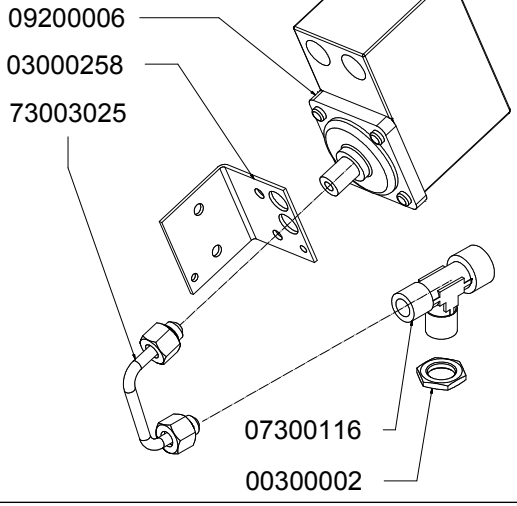

CALDAIA BOILER

COMPONENTI PRESSOSTATO: C.S.A.
PRESSURESTAT: C.S.A.

COMPONENTI PRESSOSTATO: C.E.
PRESSURESTAT: C.E.