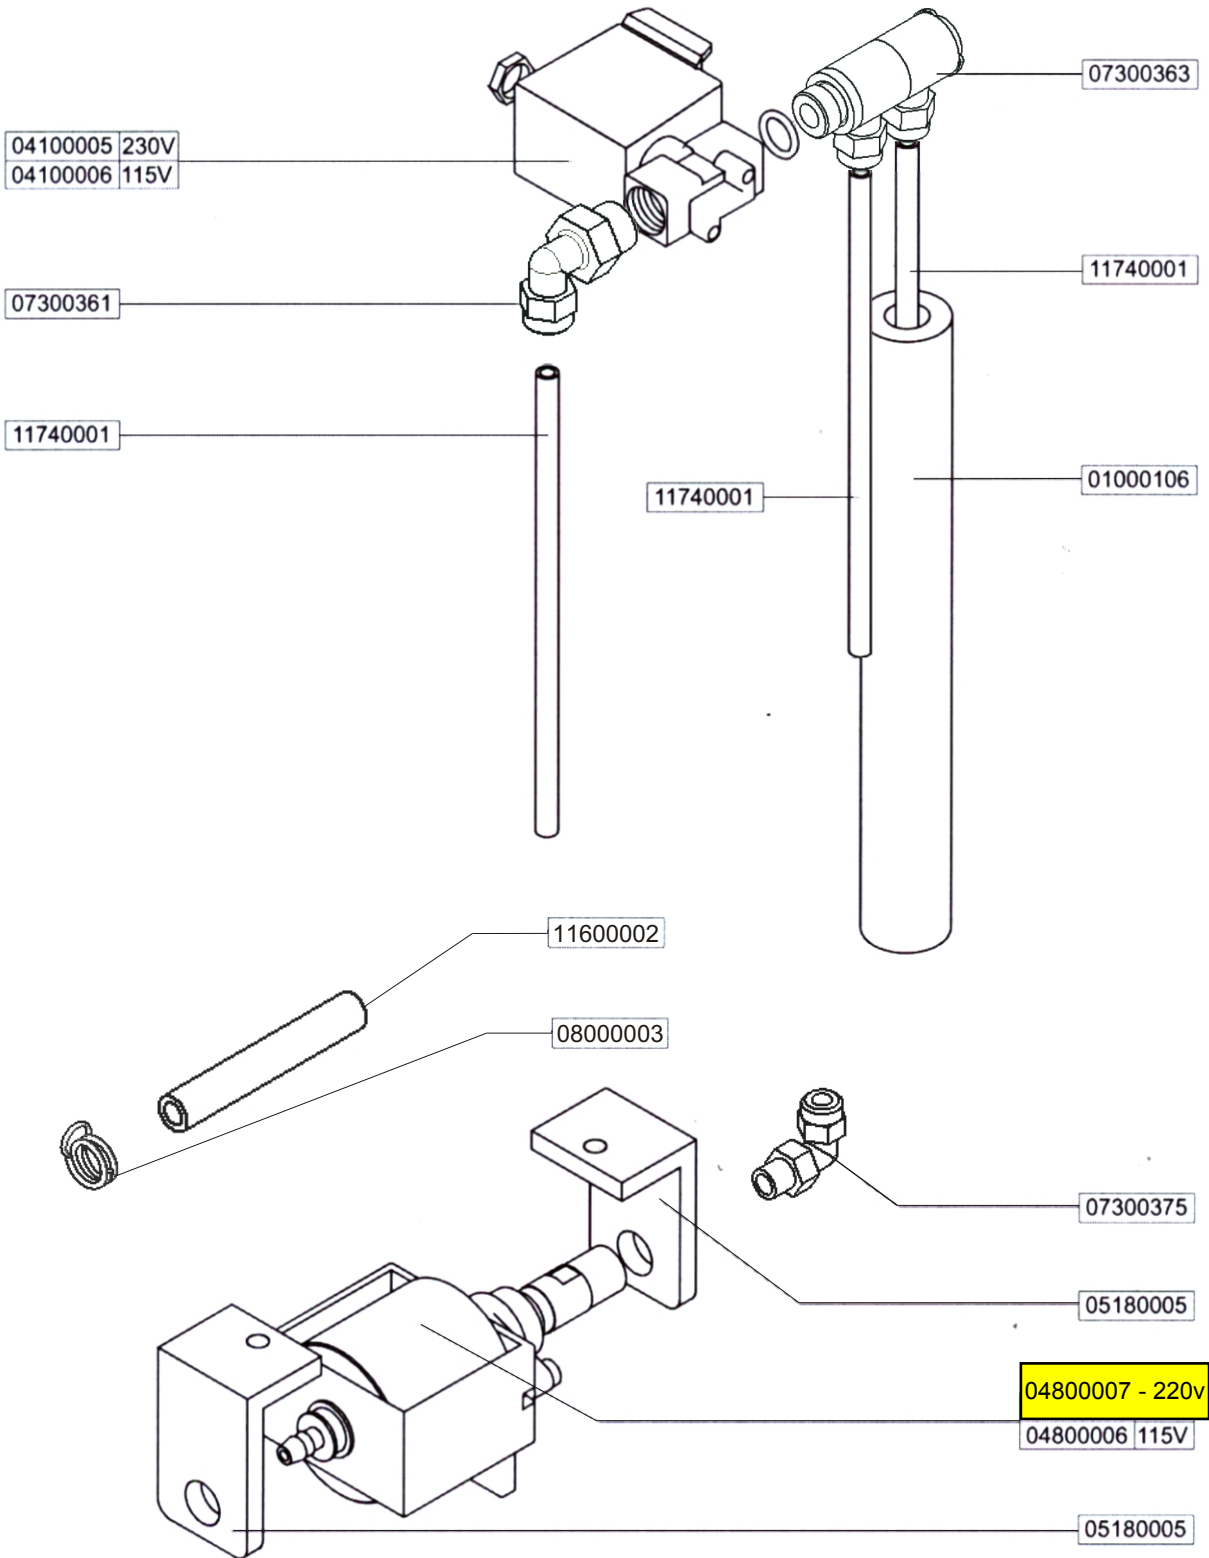

- Plate Screw  
00000050

- SPECIFICARE COLORE  
SPECIFY COLOR
- 05080038  
Foot for AD

# GRUPPO EROGATORE COMPLETE POURING UNIT

73004015 GRUPPO COMPLETO 220V  
COMPLETE GROUP 220V

73004014 GRUPPO COMPLETO 110V  
COMPLETE GROUP 110V

# RUBINETTO VAPORE STEAM VALVE

**GRUPPO IDRAULICO / POMPA**  
HYDRAULIC GROUP / PUMP

Direct Connect Pump Adaption  
07300364 Straight Fitting  
07300369 Brass Fitting