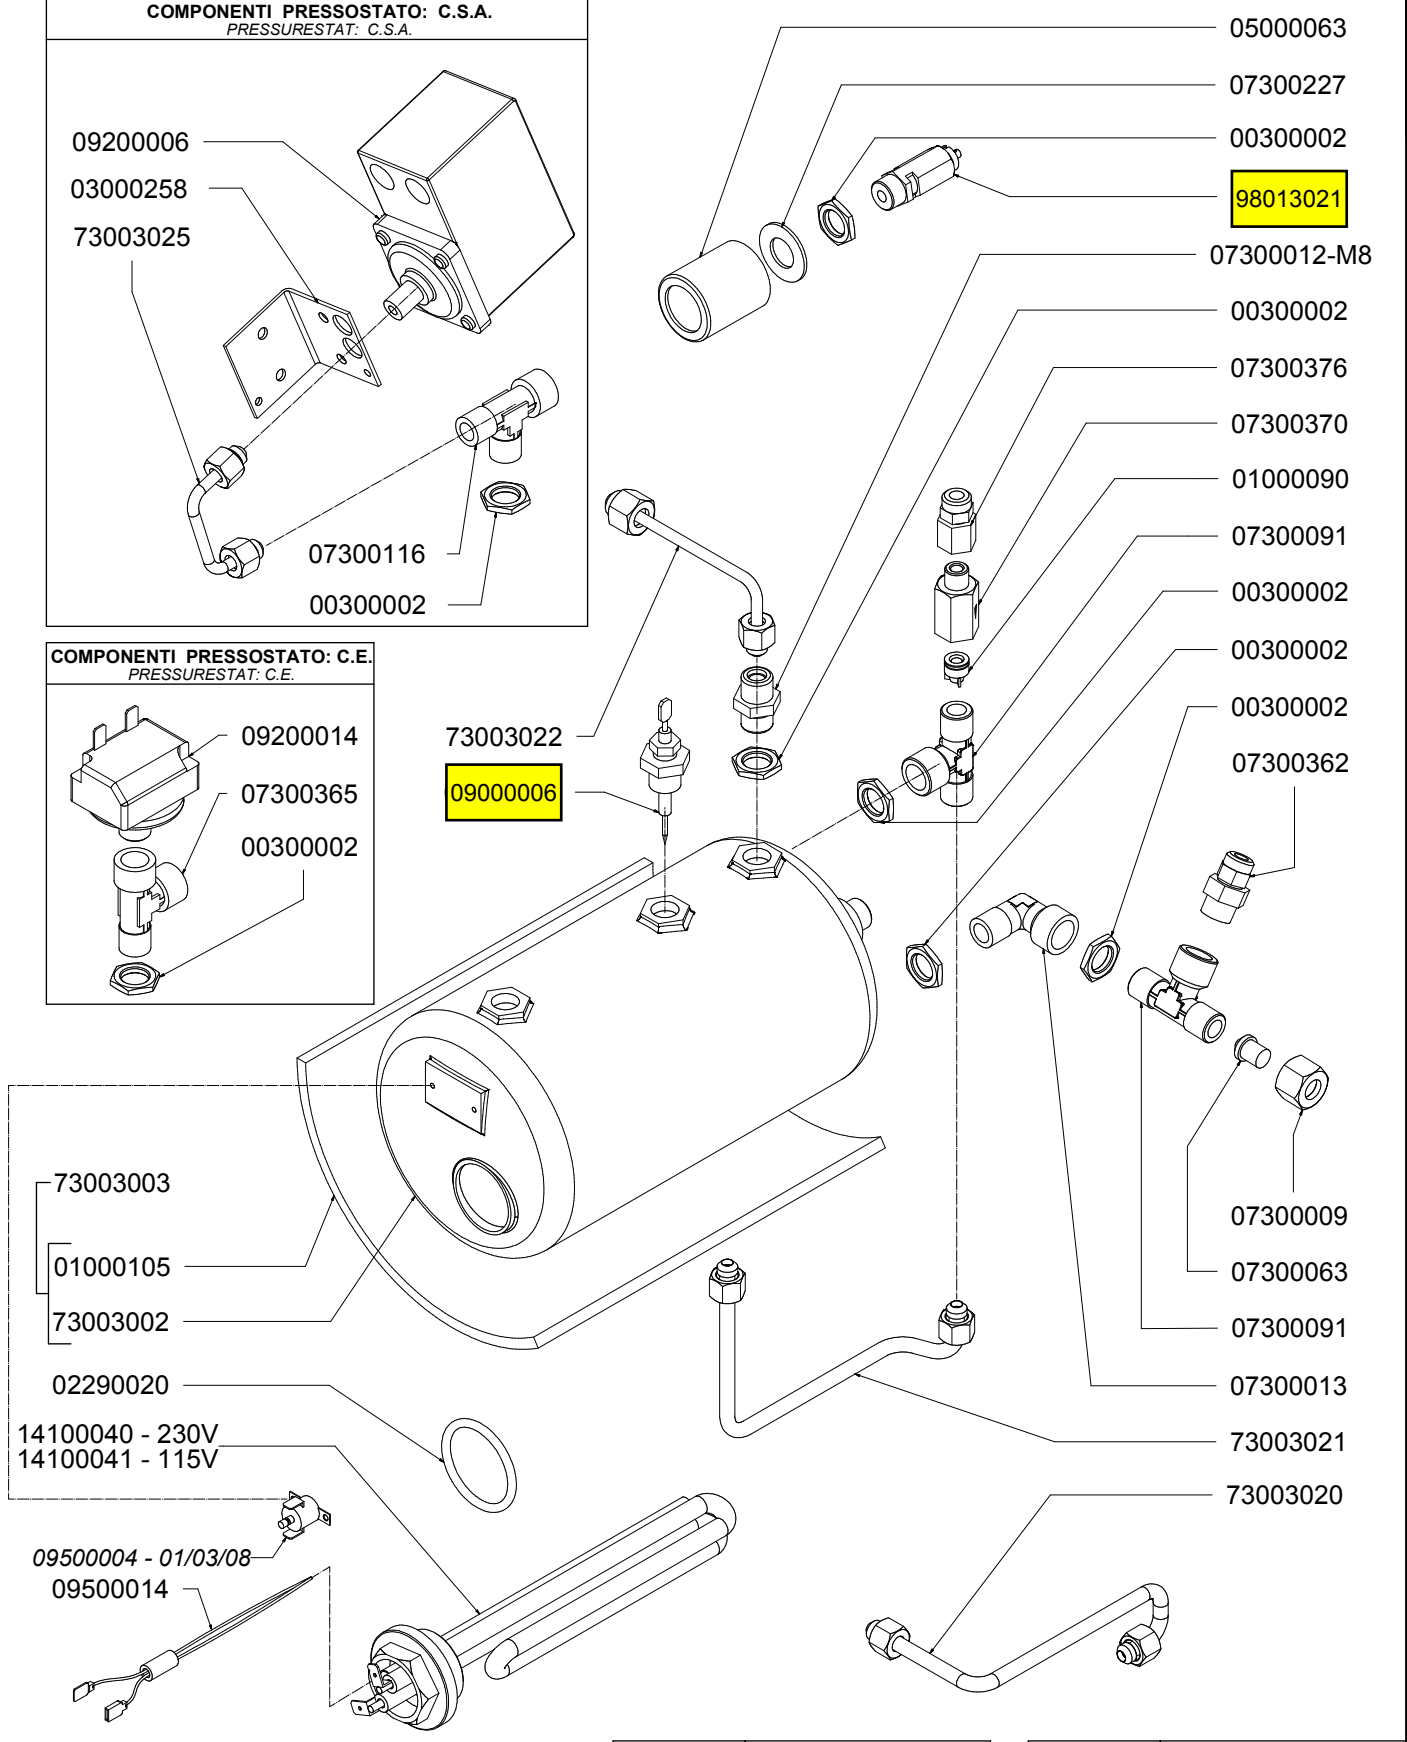

73003022
09000006