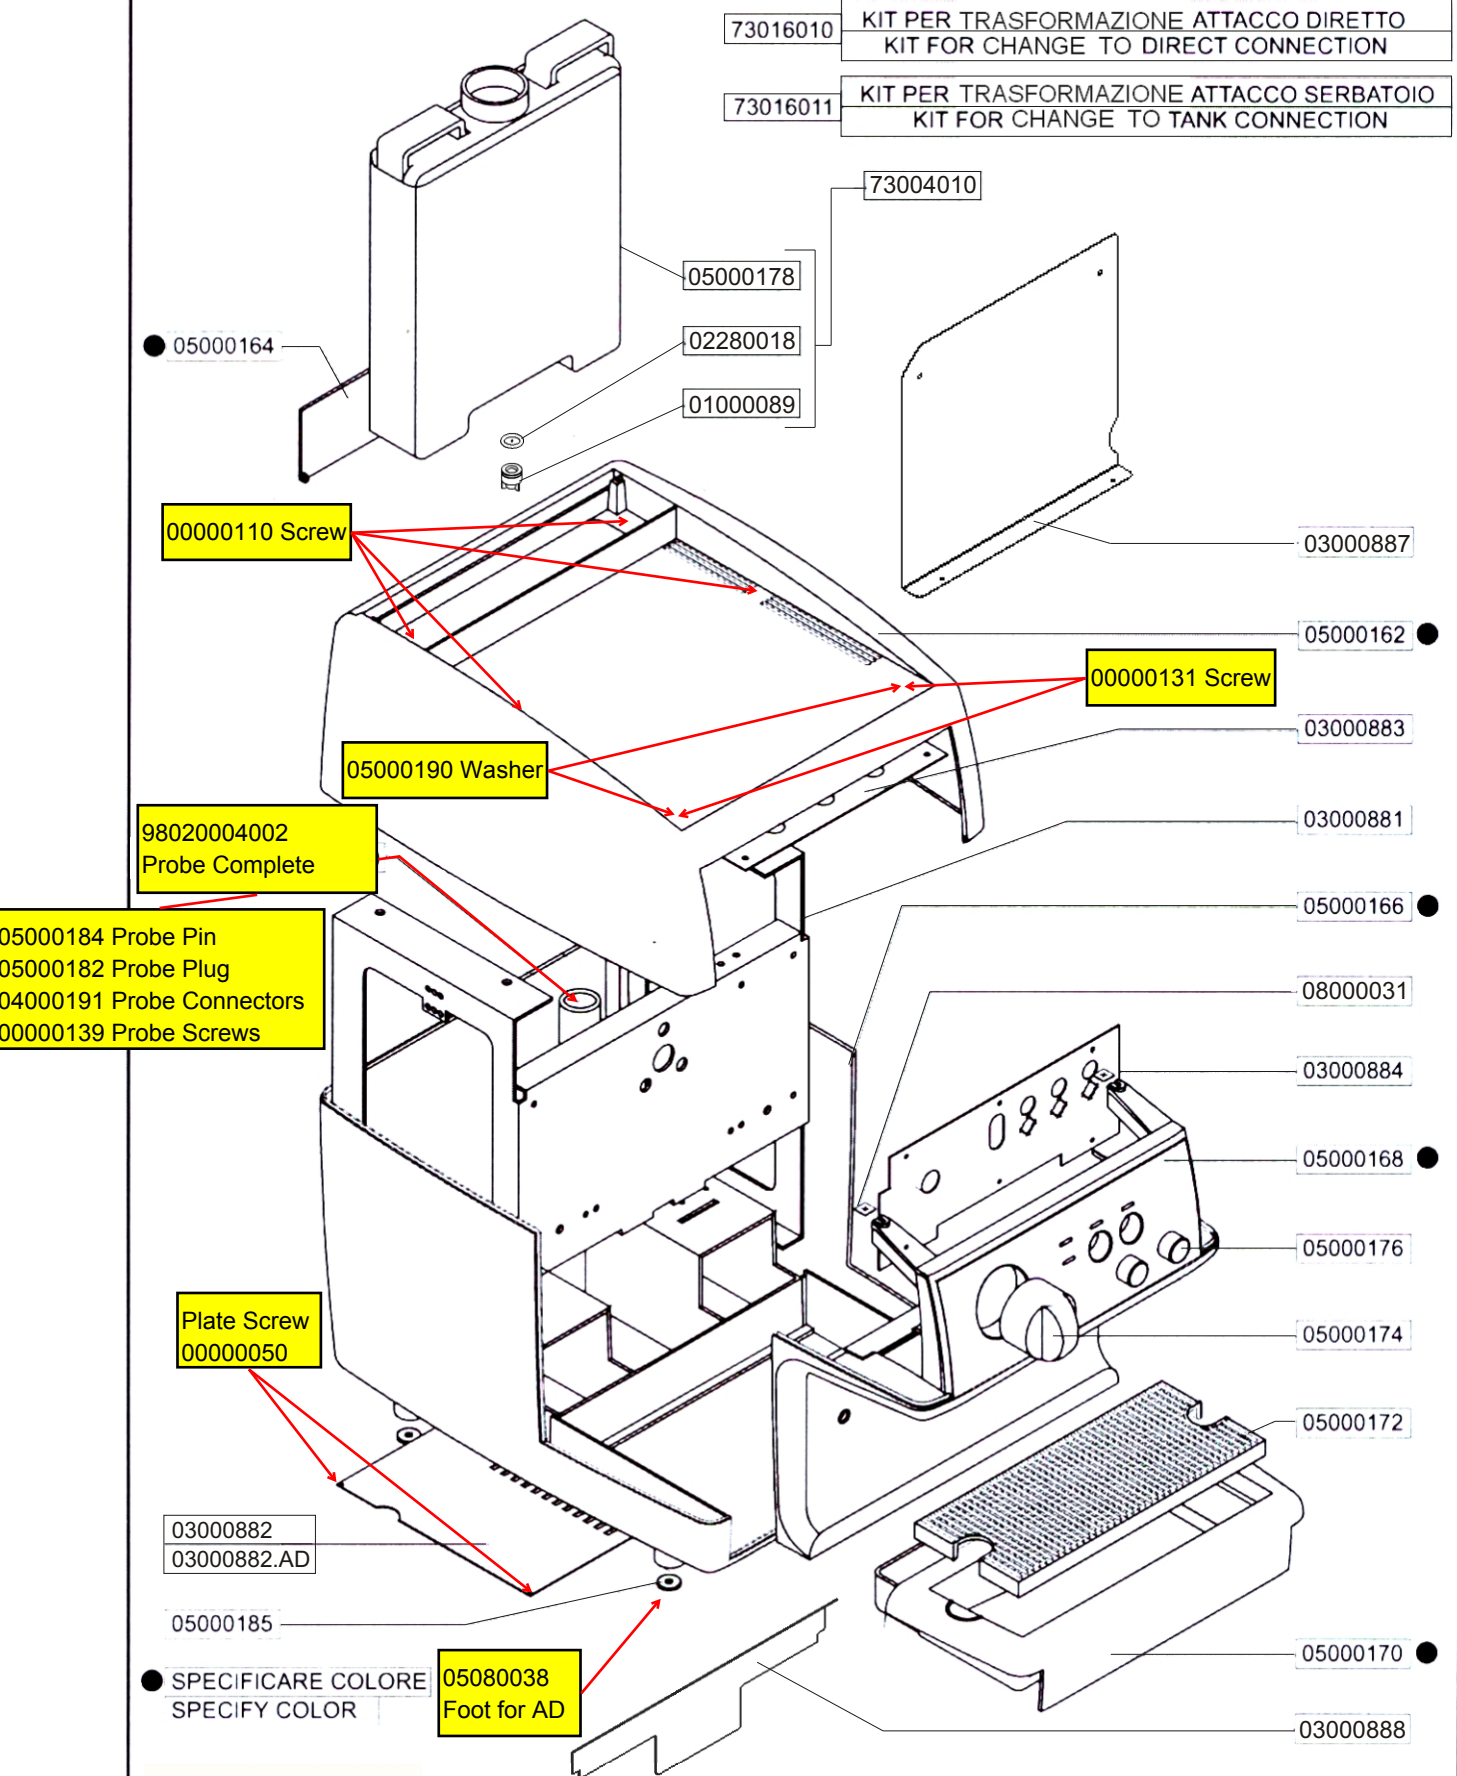

CARROZZERIA CABINET

- 73016010 KIT PER TRASFORMAZIONE ATTACCO DIRETTO
  KIT FOR CHANGE TO DIRECT CONNECTION
- 73016011 KIT PER TRASFORMAZIONE ATTACCO SERBATOIO
  KIT FOR CHANGE TO TANK CONNECTION

- 05000184 Probe Pin
- 05000182 Probe Plug
- 04000191 Probe Connectors
- 00000139 Probe Screws

- Plate Screw
  00000050

- SPECIFICARE COLORE
  SPECIFY COLOR
- 05080038
  Foot for AD